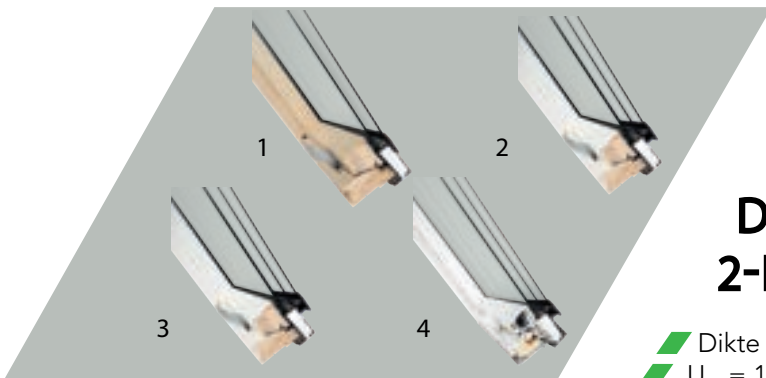

KENMERKEN GREENVIEW

VENSTERONTWERP

- Onze dakvensters zijn er in de volgende binnenafwerkingen:
  1. Natuurlijk hout, afgewerkt met 2 lagen transparante vernis.
  2. Wit hout, afgewerkt met 2 lagen witte acryl-lak.
  3. Wit hout, afgewerkt met 3 lagen witte polyurethaan-lak.
  4. Wit PVC, met aluminium bekleed kunststof.
- Verhoogde bedrijfsveiligheid en inbraakwerendheid dankzij het topSafe-systeem.
- Vervaardigd met behulp van de thermoPro-technologie, wat resulteert in betere energie-efficiëntieprestaties en duurzaamheid.