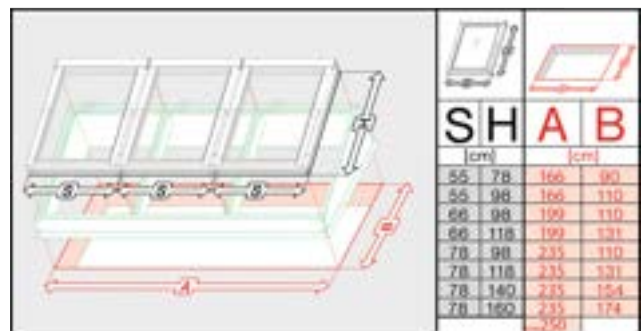

EFW TRIO B3/1

OPSTAND SCHUINE OPBOUW PLAT DAK

Afmeting (cm) Maatcode	55x78 01	55x98 02	78x98 05	78x118 06	78x140 07	94x118 08	94x140 09	114x118 10	114x140 11	134x98 12	134x140 17
EFW AX00	353,92 428,24	353,92 428,24	419,91 508,09	431,90 522,60	451,90 546,80	463,90 561,31	469,89 568,57	507,89 614,54	507,89 614,54	533,88 645,99	555,87 672,61
EFW DUO 7016 18 mm B2/1	1081,76 1308,93	1081,76 1308,93	1279,71 1548,45	1315,70 1592,00	1385,69 1676,68	1409,68 1705,72	1427,68 1727,49	1553,65 1879,92	1553,65 1879,92	-	-
EFW DUO 7016 40 mm B2/1	1113,75 1347,64	1113,75 1347,64	1319,70 1596,84	1355,69 1640,39	1427,68 1727,49	1457,67 1763,78	1469,67 1778,30	1597,64 1933,14	1597,64 1933,14	-	-
EFW DUO 7016 100 mm B2/1	1183,73 1432,32	1183,73 1432,32	1403,68 1698,46	1437,68 1739,59	1515,66 1833,95	1541,65 1865,40	1561,65 1889,59	1695,62 2051,70	1695,62 2051,70	-	-
EFW TRIO 7016 18 mm B3/1	1619,64 1959,76	1619,64 1959,76	1919,57 2322,68	1971,56 2385,58	2073,53 2508,98	-	-	-	-	-	-
EFW TRIO 7016 40 mm B3/1	1669,62 2020,25	1669,62 2020,25	1979,55 2395,26	2033,54 2460,59	2141,52 2591,24	-	-	-	-	-	-
EFW TRIO 7016 100 mm B3/1	1771,60 2143,64	1771,60 2143,64	2101,53 2542,85	2155,51 2608,17	2273,49 2750,92	-	-	-	-	-	-

BTW niet inbegrepen
BTW 21% inbegrepen

Indicatieve levertermijn in werkdagen

3

10

20