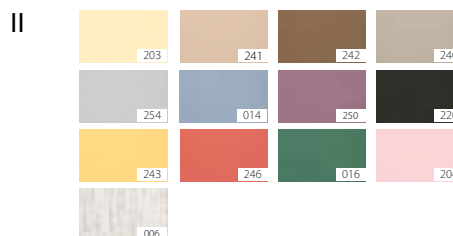

ARP NEW LINE NEW ELECTRIC

LICHTDOORLATEND ROLGORDIJN

KLEUR UW INTERIEUR, REGEL HET LICHT

- beschermt tegen licht op zonnige dagen, te vergrendelen in elke positie
- bovenafdekkap en zijgeleiders uit geanodiseerd aluminium (kleurreferentie RAL 7044). Wit (RAL 9003) beschikbaar op aanvraag
- beschikbaar in manuele, Z-Wave, Z-Wave Solar en WiFi Tuya uitvoering

ROLGORDIJNEN MET ZIJGELEIDING

Afmeting (cm) Maatcode	55x78 01	55x98 02	78x98 05	78x118 06	78x140 07	94x118 08	94x140 09	114x118 10	114x140 11	134x98 12	134x140 17
ARP NL I handbediend	79,10 95,71	81,30 98,37	90,09 109,01	96,68 116,98	103,27 124,96	98,88 119,64	109,87 132,94	109,87 132,94	118,66 143,57	112,06 135,60	123,05 148,89
ARP NE Z-Wave I AKZ set apart te bestellen! Zie p. 71	293,27 354,85	295,32 357,33	301,47 364,78	313,78 379,67	315,83 382,15	317,88 384,63	324,03 392,08	326,08 394,56	332,23 402,00	326,08 394,56	356,84 431,78
ARP NE Z-Wave Solar I inclusief ZRH1 afstandsbediening	411,45 497,85	413,37 500,18	421,06 509,48	434,52 525,77	436,44 528,09	438,36 530,42	442,21 535,07	446,05 539,72	451,82 546,70	446,05 539,72	480,66 581,60
ARP NE WiFi Tuya I AKZ set apart te bestellen! Zie p. 71	293,27 354,85	295,32 357,33	301,47 364,78	313,78 379,67	315,83 382,15	317,88 384,63	324,03 392,08	326,08 394,56	332,23 402,00	326,08 394,56	356,84 431,78
ARP NL II handbediend	90,09 109,01	92,29 111,67	103,27 124,96	109,87 132,94	118,66 143,57	112,06 135,60	125,25 151,55	125,25 151,55	136,23 164,84	127,45 154,21	140,63 170,16
ARP NE Z-Wave II AKZ set apart te bestellen! Zie p. 71	313,78 379,67	315,83 382,15	326,08 394,56	336,33 406,96	338,39 409,45	340,44 411,93	348,64 421,85	350,69 424,34	358,89 434,26	350,69 424,34	387,61 469,00
ARP NE Z-Wave Solar II inclusief ZRH1 afstandsbediening	434,52 525,77	436,44 528,09	446,05 539,72	459,51 556,01	461,43 558,34	463,36 560,66	471,05 569,97	472,97 572,29	484,51 586,25	472,97 572,29	511,42 618,82
ARP NE WiFi Tuya II AKZ set apart te bestellen! Zie p. 71	313,78 379,67	315,83 382,15	326,08 394,56	336,33 406,96	338,39 409,45	340,44 411,93	348,64 421,85	350,69 424,34	358,89 434,26	350,69 424,34	387,61 469,00

BTW niet ingebrepen
BTW 21% ingebrepen

Indicatieve levertermijn in werkdagen

3

10

20