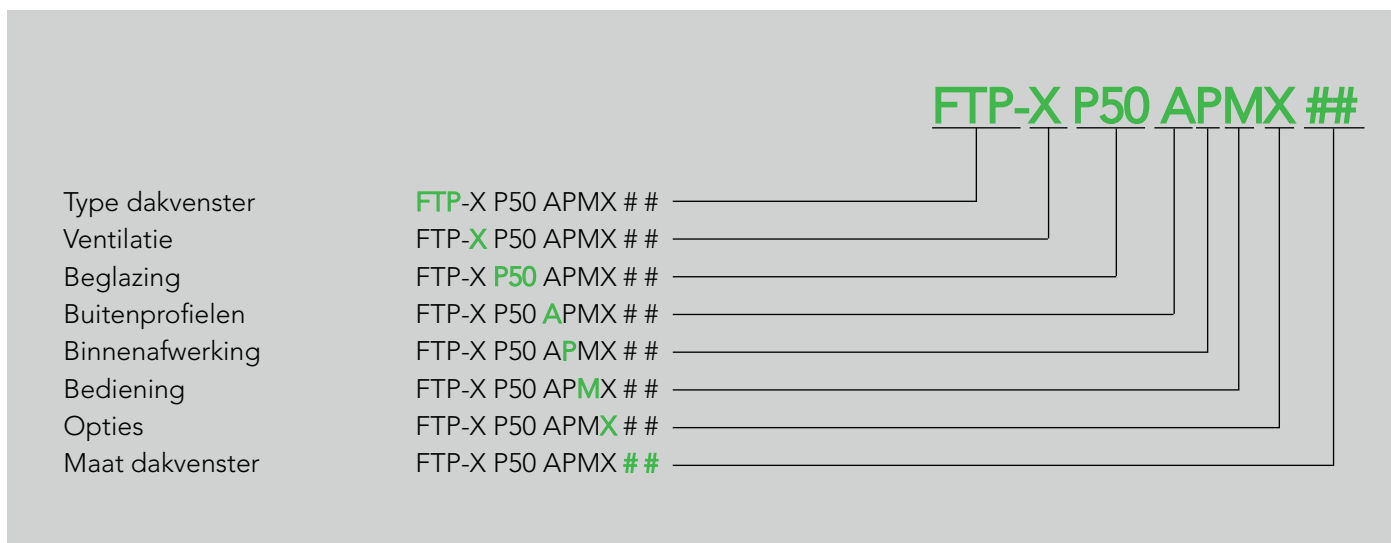

PRODUCTCODES GREENVIEW

We laten je zien hoe de nieuwe productcodes voor de GREENVIEW dakramen zijn opgebouwd. De eerste letters geven het type dakvenster, het glas en de maatcode weer. De laatste letters en cijfers vertellen iets over het materiaal, de afwerking, de bediening en de extra opties.

Maat dakvenster

Maatcode naar keuze, bijvoorbeeld 01

Ventilatie

- **X** Zonder ventilatierooster
- **V** Standaard ventilatierooster
- **V6** Zelfregulerend ventilatierooster

Beglazing

- **P50** 3-lagig veiligheidsglas, Ug=0,5 W/m²K
- **P20** 2-lagig veiligheidsglas, Ug=1,0 W/m²K

Buitenprofielen

- **A** Aluminium antraciet (RAL 7016)
- **B** Aluminium zwart (RAL 9005)
- **G** Aluminium grijsbruin (RAL 7022)
- **K** Aluminium zwart met middenstijl Retro (RAL 9005)
- **C** Koper
- **T** Zink
- **R** RAL-kleur naar keuze

Binnenafwerking

- **P** Hout, 2 lagen transparante vernis
- **W** Hout, 2 lagen witte acryl-lak (RAL 9003)
- **U** Hout, 3 lagen witte polyurethaan-lak (RAL 9003)
- **R** Hout, in elke RAL-kleur naar keuze
- **B** PVC, wit (RAL 9003)
- **I** PVC, 'pine' grenen imitatie
- **G** PVC, 'golden oak' donkere eik imitatie
- **C** PVC, antracietkleur

Bediening

- **M** Handbediend
- **Z** Elektrisch Z-Wave
- **S** Elektrisch Solar
- **W** WiFi Tuya
- **Y** Electro 230
- **X** Niet te openen

Opties

- **X** Geen
- **Z** Bijzondere opties op aanvraag

Stel jouw GREENVIEW dakvenster eenvoudig samen. Gebruik onze online configurator en ontvang in slechts enkele stappen de juiste code voor jouw ideale dakvenster.

www.fakrogreenviewconfigurator.be

GREENVIEW
CONFIGURATOR