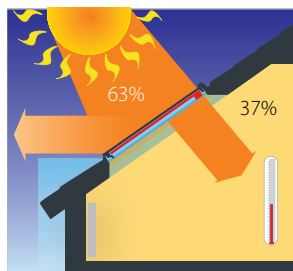

g = 4-14% (0,04 – 0,14) volgens NBN EN 13363-1

Tek. 1

Tek. 2

Tek. 3

■ Buitenzonweringen houden de zonnestrallen buiten het glas, verlagen warmtestromen en voorkomen oververhitting van de ruimte.

■ Warmtestraling die binnenkomt door het glas, wordt geabsorbeerd door de binnenzonwering. Deze zendt op haar beurt infrarode straling (warmte) uit, die niet naar buiten kan door het glas, waardoor de zonwering de warmte in de ruimte afgeeft en fungeert als hittebron. Het leidt tot ongewenste oververhitting tijdens warme zomerdagen, vooral bij zuidelijk gelegen ruimtes.