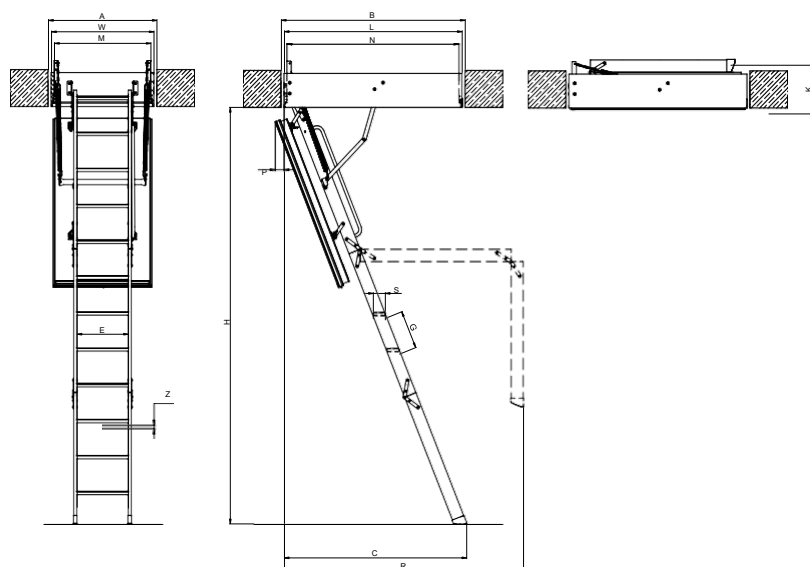

TECHNISCHE FICHE

LWT

3-EN 4-DELIGE OPVOUWBARE ZOLDERTRAPPEN

TYPE ZOLDERTRAP	LWT
	 <p>EN14975</p>
I. TOEPASSING	
Max. plafondhoogte [cm]	280, 305
Installatie	<ul style="list-style-type: none"> - volledig geassembleerd product - snelle montage met montagekit, clip-on klep - klaar voor snelle montage in het plafond
II. EIGENSCHAPPEN	
Kast	dennenhout
Luik	een automatische ontgrendeling van de trap bij het openen zorgt voor een grote en comfortabelere voetruimte
Kleur van het luik	wit
Vergrendelingslot	+
Openingsmechanisme	-
Ladder	dennenhout
Luchtdichtheid	3 dichtingsbanden (1x perifere afdichting, 2x afdichting)
Treden	met anti-slip oppervlak gelijk met de ladderbomen
Handgreep	+
Afwerking latten	-
Vloerbeschermingskap	+
III. TECHNISCHE EIGENSCHAPPEN	
Warmteoverdrachtscoëfficiënt U	0,51 W/m ² K
Dikte thermische isolatie (cm)	7,4 cm
Dikte luik (cm)	8 cm
Maximale lading	160 kg
Luchtdichtheidsklasse	Klasse 4 (hoogste) selon EN 12207
IV. OPTIES	
Accessoires	<ul style="list-style-type: none"> - leuning - handgreep - montagebeugels - houten afwerklatten - PVC afwerklatten - verlenging - bovenhanger - isolatiekit

V. SCHEMA TRAP LWT

LWT

Afmetingen plafondhoogte [cm]	AxB	55x100	60x100	70x100	60x120	70x120	70x130	70x140	60x130	70x130	70x140
Plafondhoogte [cm]	H	280						305			
Min. plafondhoogte* [cm]	Hmin.	253			234			242			
Buitenafmetingen kast [cm]	WxL	53 x 98.4	58 x 98.4	68 x 98.4	58 x 118.4	68 x 118.4	68 x 128.4	68 x 138.4	58 x 128.4	68 x 128.4	68 x 138.4
Binnenafmetingen kast [cm]	MxN	49x94	54x94	64x94	54 x 114	64 x 114	64 x 124	64 x 134	54 x 124	64 x 124	64 x 134
Hoogte opgeplooide trap [cm]	K	43.5			36						
Benodigde ruimte bij uitplooien [cm]	R	136			164			178			
Benodigde ruimte na uitplooien [cm]	C	123			127			137			
Uitwijking na opening [cm]	P	4			4.5						
Hoogte kast [cm]					22						
Aantal treden		4			3						