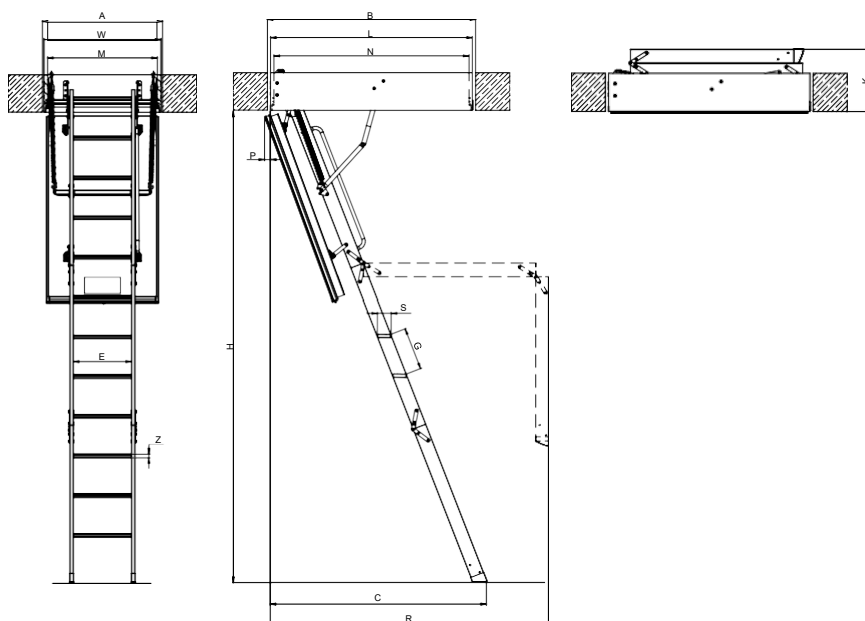

TECHNISCHE FICHE

LWT Passive House

3-EN 4-DELIGE OPVOUWBARE ZOLDERTRAPPEN

TYPE ZOLDERTRAP		LWT Passive House	
			EN14975
I. TOEPASSING			
Max. plafondhoogte [cm]	280, 305		
Installatie	<ul style="list-style-type: none"> - volledig geassembleerd product - snelle montage met montagekit, clip-on klep - klaar voor snelle montage in het plafond - PASSIVE HOUSE isolatie kit (maakt goede isolatie van de trap in het plafond mogelijk) 		
II. EIGENSCHAPPEN			
Kast	dennenhout		
Luik	een automatische ontgrendeling van de trap bij het openen zorgt voor een grote en comfortabelere voetruimte		
Kleur van het luik	wit		
Vergrendelingslot	+		
Openingsmechanisme	-		
Ladder	dennenhout		
Luchtdichtheid	3 dichtingsbanden (1x perifere afdichting, 2x afdichting)		
Treden	met anti-slip oppervlak gelijk met de ladderbomen		
Handgreep	+		
Afwerking latten	-		
Vloerbeschermingskap	+		
III. TECHNISCHE EIGENSCHAPPEN			
Warmteoverdrachtscoëfficiënt U	0,51 W/m ² K		
Dikte thermische isolatie (cm)	7,4 cm		
Dikte luik (cm)	8 cm		
Maximale lading	160 kg		
Luchtdichtheidsklasse	Klasse 4 (hoogste) selon EN 12207		
IV. OPTIES			
Accessoires	<ul style="list-style-type: none"> - leuning - handgreep - montagebeugels - houten afwerklatten - PVC afwerklatten - verlenging - bovenhanger - isolatiekit 		

V. SCHEMA TRAP LWT Passive House

LWT PH

Afmetingenplafondhoogte[cm]	AxB	62x122	72x122	72x132	72x142	62x132	72x132	72x142
Plafondhoogte[cm]	H	280				305		
Min. plafondhoogte* [cm]	Hmin.	234				255		
Buitenafmetingenkast [cm]	WxL	58 x 118.4	68 x 118.4	68 x 128.4	68 x 138.4	58 x 128.4	68 x 128.4	68 x 138.4
Binnenafmetingenkast [cm]	MxN	54 x 114	64 x 114	64 x 124	64 x 134	54 x 124	64 x 124	64 x 134
Hoogteopgeplooidetrap [cm]	K	36						
Benodigde ruimte bij uitplooiën [cm]	R	164				178		
Benodigde ruimte na uitplooiën [cm]	C	127				137		
Uitwijking na opening [cm]	P					4,5		
Hoogtekast [cm]						22		