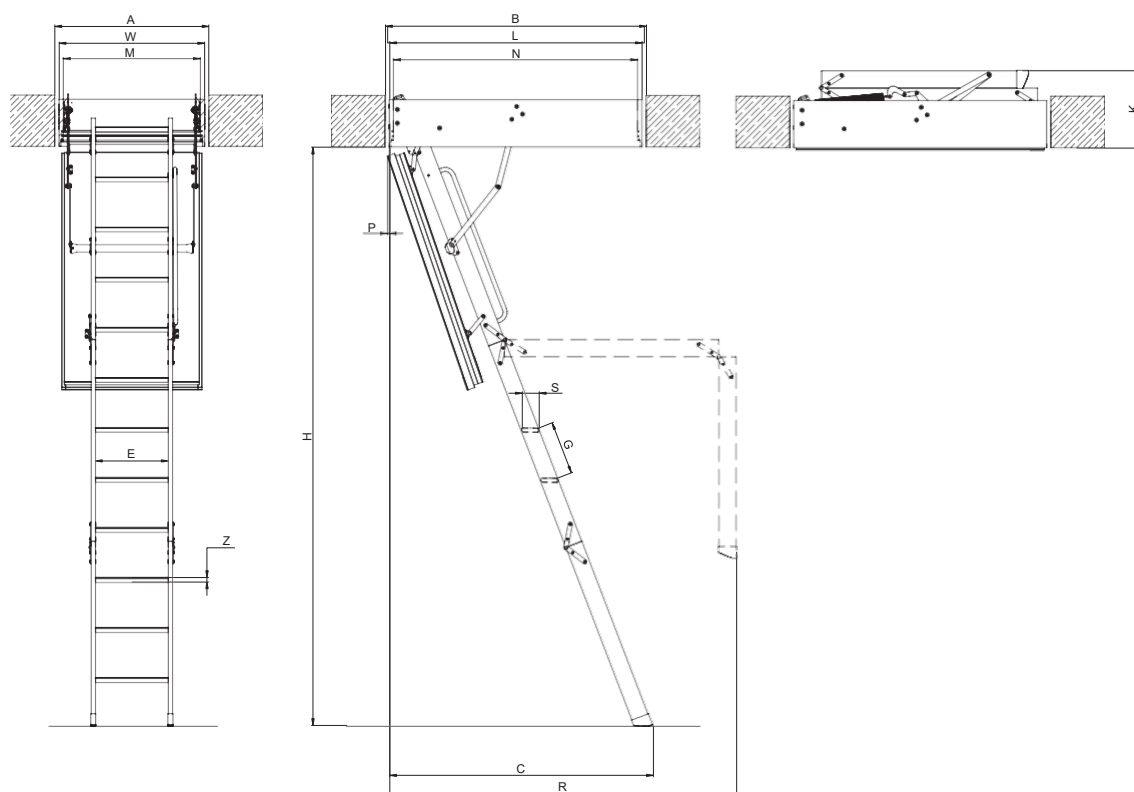

TECHNISCHE FICHE

LWF 60

3-EN 4-DELIGE OPVUWBARE
ZOLDERTRAPPEN

TYPE ZOLDERTRAP	LWF 60	 <p>EN 14975 EN 13501-2</p>
		
I. TOEPASSING		
Max. plafondhoogte [cm]	280, 305	
Installatie	<ul style="list-style-type: none"> - volledig geassembleerd product - installatie volgens de brandbeveiligingsvoorschriften 	
II. EIGENSCHAPPEN		
Kast	dennenhout	
Luik	brandwerend	
Kleur van het luik	wit	
Vergrendelingslot	-	
Openingsmechanisme	-	
Ladder	dennenhout	
Luchtdichtheid	3 afdichtingen (2x perifere afdichtingen, 1x hoge temperatuur afdichting die het volume vergroot)	
Treden	met anti-slip oppervlak gelijk met de ladderbomen	
Handgreep	+	
Afwerking latten	-	
Vloerbeschermingskap	+ (enkel van toepassing op een 3-delige trap)	
III. TECHNISCHE EIGENSCHAPPEN		
Warmteoverdrachtscoëfficiënt U	0,64 W/m ² K	
Dikte thermische isolatie (cm)	7,9 cm	
Dikte luik (cm)	8,5 cm	
Maximale lading	160 kg	
Brandwerend	E ₁ =60min	
IV. OPTIES		
Accessoires	<ul style="list-style-type: none"> - leuning - handgreep - montagebeugels - houten afwerklaten - PVC afwerklaten - verlenging - bovenhanger - isolatiekit 	

V. SCHEMA TRAP

LWF 60

Afmetingen plafondhoogte [cm]	AxB	55 x 100	60 x 100	70 x 100	55x120	60x120	70x120	70x130	70x140	86x130	55x130	70x130	70x140	86x130	
Plafondhoogte [cm]	H	280										305			
Plafondhoogte [cm]	H _{min.}	253			234						242				
Min. plafondhoogte* [cm]	X	235			210						230				
Buitenafmetingen kast [cm]	WxL	53 x 98	58 x 98	68 x 98	53 x 118	58 x 118	68 x 118	68 x 128	68x138	84x128	53x128	68x128	68 x 138	84 x 128	
Binnenafmetingen kast [cm]	MxN	49 x 94	54 x 94	64 x 94	49 x 114	54 x 114	64 x 114	64 x 124	64 x 134	80 x 124	49x124	64 x 124	64 x 134	80 x 124	
Hoogte opgeplooide trap [cm]	K	46			38										
Benodigde ruimte bij uitplooien [cm]	R	138			164						178				
Benodigde ruimte na uitplooien [cm]	C	126			129						139				
Uitwijking na opening [cm]	P							5							
Hoogtekast [cm]								22.5							
Aantal treden		4									3				