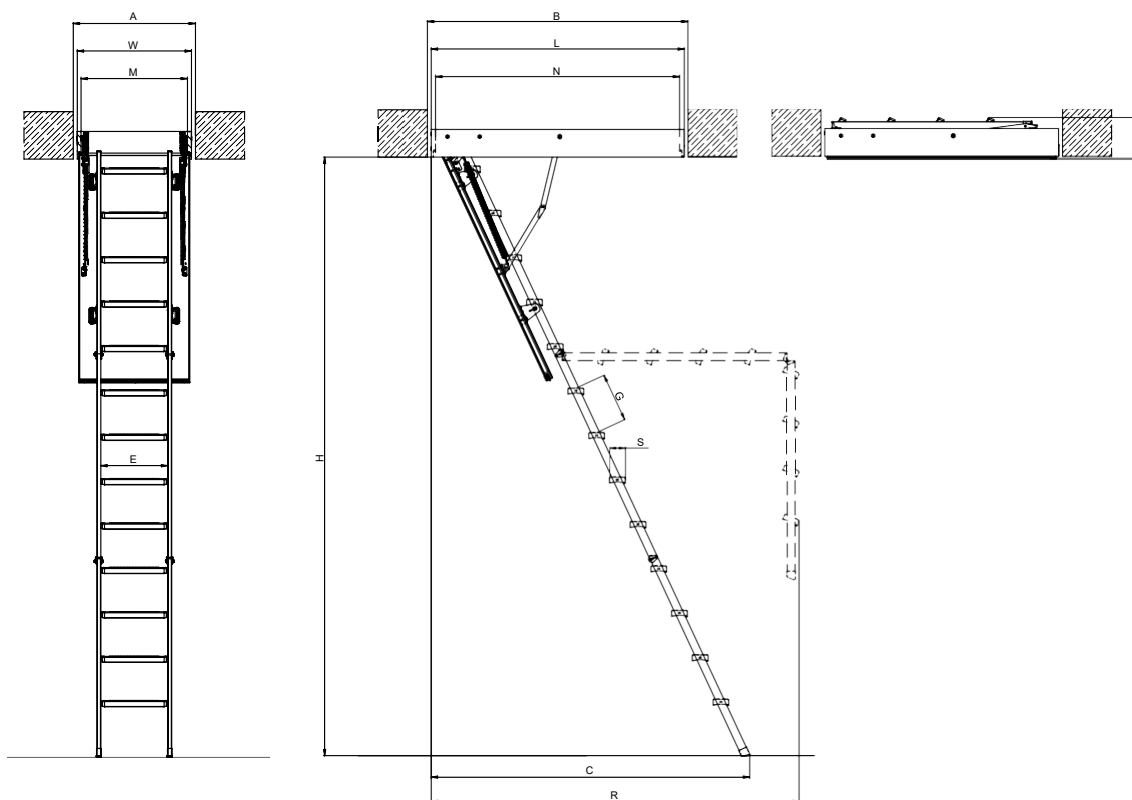

TECHNISCHE FICHE

LMK Komfort

3-DELIGE OPVOUWBARE ZOLDERTRAPPEN

TYPE ZOLDERTRAP	LMK Komfort
	 <p>EN14975</p>
I. TOEPASSING	
Max. plafondhoogte [cm]	280, 305
Installatie	<ul style="list-style-type: none"> - volledig geassembleerd product - snelle installatie - klaar voor snelle montage in het plafond
II. EIGENSCHAPPEN	
Kast	dennenhout
Luik	thermo-isolerend
Kleur van het luik	wit
Vergrendelingslot	+
Openingsmechanisme	-
Ladder	metaal, poedercoating in RAL-kleur
Luchtdichtheid	dichtingsband
Treden	metaal, met anti-slip oppervlak
Handgreep	x 1
Afwerking latten	-
Vloerbeschermingskap	+
III. TECHNISCHE EIGENSCHAPPEN	
Warmteoverdrachtscoëfficiënt U	1,1 W/m ² K
Dikte thermische isolatie (cm)	3 cm
Dikte luik (cm)	3,6 cm
Maximale lading	200 kg
IV. OPTIES	
Accessoires	<ul style="list-style-type: none"> - leuning - handgreep - montagebeugels - houten afwerklaten - PVC afwerklaten - verlenging - bovenhanger - isolatiekit

V. SCHEMA TRAP

LMK

Afmetingen/plafondhoogte[cm]	AxB	55x111	58x111	60x111	60x120	70x120	58x130	60x130	70x130	70x140	58x130	60x130	70x130	70x140
Plafondhoogte[cm]	H	280									305			
Min.plafondhoogte*[cm]	H min.	220									245			
Buitenafmetingen kast[cm]	WxL	55 x 111.4	56 x 111.4	58 x 111.4	58 x 118.4	68 x 118.4	56 x 128.4	58 x 128.4	68 x 128.4	68 x 138.4	56 x 128.4	68 x 128.4	68 x 128.4	68 x 138.4
Binnenafmetingen kast[cm]	MxN	51 x 107	52 x 107	54 x 107	54 x 114	64 x 114	52 x 124	54 x 124	64 x 124	64 x 134	52 x 124	54 x 124	64 x 124	64 x 134
Hoogte opgeplooide trap[cm]	K	25.5									25.5			
Benodigde ruimte bij uitplooiën[cm]	R	157									175			
Benodigde ruimte na uitplooiën[cm]	C	118.5									127			
Hoogte kast[cm]		14									14			
TECHNISCHE GEGEVENS														
Lengtetredevlak [cm]	E	34									34			
Breedtetredevlak [cm]	S	8									8			
Optrede[cm]	G	25									25			