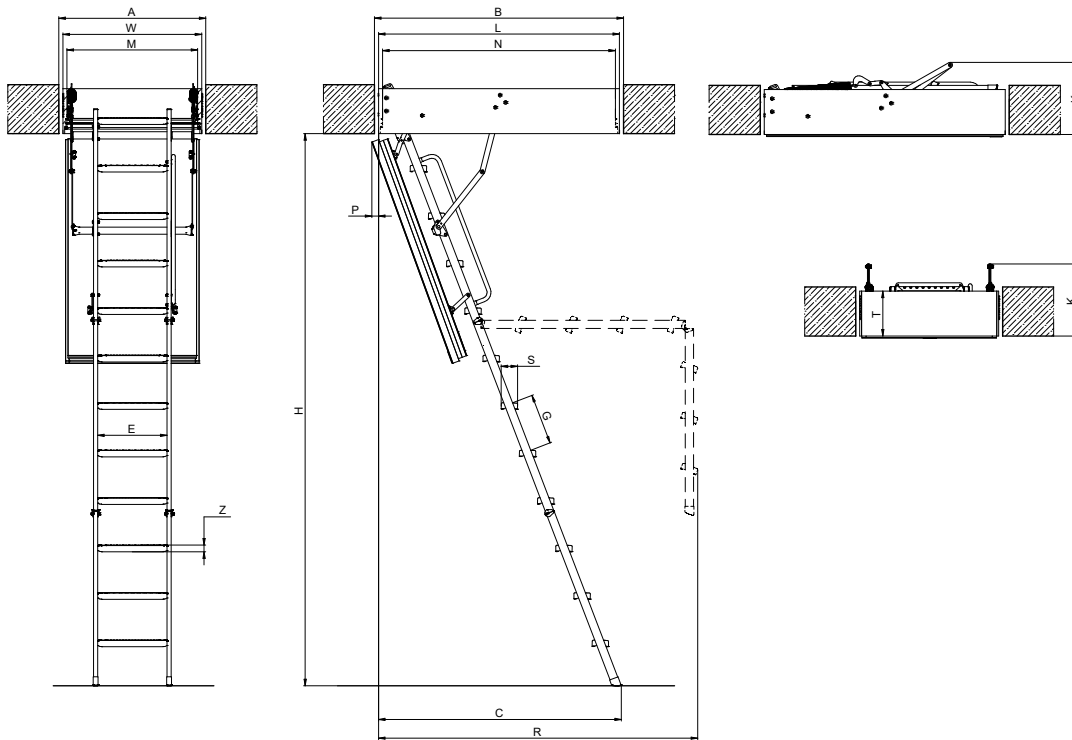

TECHNISCHE FICHE

LMF 60 BRANDWEREND

3-OF 4-DELIGE OPVOUWBARE ZOLDERTRAP

TYPE ZOLDERTRAP	LMF 60	 <p>EN 14975 EN 13501-2</p>
		
I. TOEPASSING		
Max. plafondhoogte [cm]	280, 358, 360 cm	
Installatie	<ul style="list-style-type: none"> - volledig geassembleerd product - installatie volgens de brandbeveiligingsvoorschriften 	
II. EIGENSCHAPPEN		
Kast	dennenhout	
Luik	brandwerend	
Kleur van het luik	wit	
Vergrendelingslot	+	
Openingsmechanisme	+	
Ladder	metaal	
Luchtdichtheid	3 afdichtingen (2x perimeterdichting, 1x hoge temperatuurdichting die het volume vergroot)	
Treden	met 13 cm antislippoppervlak dat verder reikt dan de ladderbomen	
Handgreep	hoogtes 280 en 305 cm	
Afwerking latten	geïntegreerd metaal	
Vloerbeschermingskap	+	
III. TECHNISCHE EIGENSCHAPPEN		
Warmteoverdrachtscoëfficiënt U	0,64 W/m ² K	
Dikte thermische isolatie (cm)	7,9 cm	
Dikte luik (cm)	8,5 cm	
Maximale lading	200 kg	
Brandwerend	EI ₁ =60min	
IV. OPTIES		
Accessoires	<ul style="list-style-type: none"> - leuning - verlenging - bovenhanger 	

V. SCHEMA TRAP

LMF 60

Afmetingen plafondhoogte [cm]	AxB	60x120	70x120	70x130	70x140	86x130	70x130	70x140	86x130	60x144	70x144	86x144
Plafondhoogte [cm]	H	280			305			360				
Plafondhoogte [cm]	H _{min.}	233			234			295				
Min. plafondhoogte* [cm]	X	210			230			265				
Buitenafmetingen kast [cm]	WxL	58 x 118	68 x 118	68 x 128	68x138	84x128	68x128	68 x 138	84 x 128	58x142.2	68 x 142.2	84 x 142.2
Binnenafmetingen kast [cm]	MxN	54 x 114	64 x 114	64 x 124	64 x 134	80 x 124	64 x 124	64 x 134	80 x 124	54 x 138.2	64 x 138.2	80 x 138.2
Hoogte opgeplooid trap [cm]	K	39										
Benodigde ruimte bij uitplooien [cm]	R	156			167			194				
Benodigde ruimte na uitplooien [cm]	C	125			135			156				
Uitwijking na opening [cm]	P	5										
Hoogte kast [cm]		22.5										