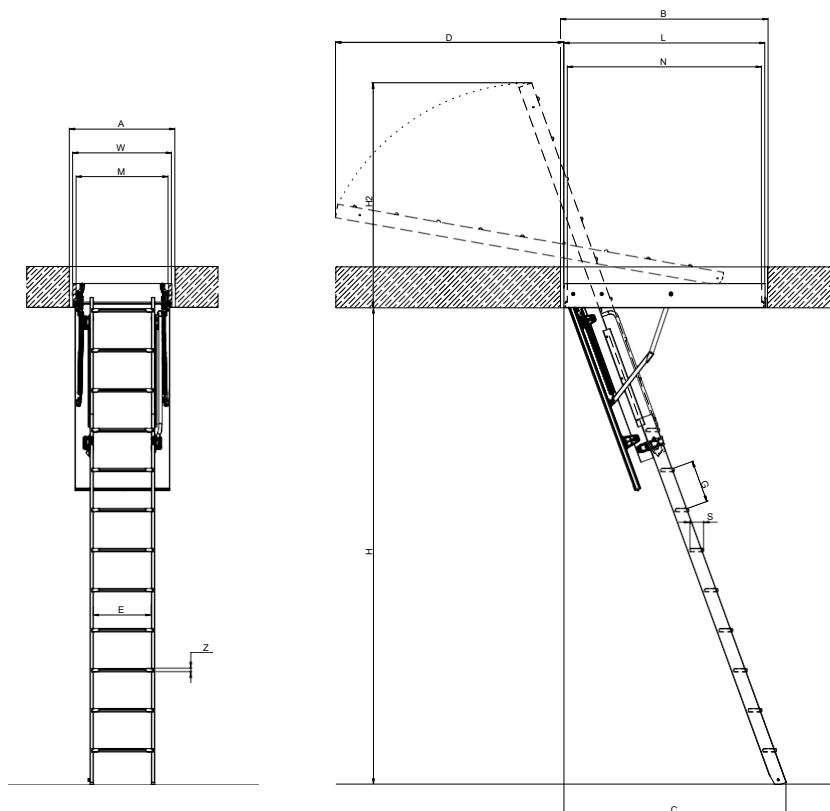

## LDK

INSCHUIFBARE TRAP MET HOUTEN  
LADDER IN 2 DELEN

TYPE ZOLDERTRAP	LDK
	 <p>EN14975</p>
<b>I. TOEPASSING</b>	
Max. plafondhoogte [cm]	280, 305
Installatie	<ul style="list-style-type: none"> <li>- volledig geassembleerd product</li> <li>- eenvoudige montage met clip-on montagebeugel</li> </ul>
<b>II. EIGENSCHAPPEN</b>	
Kast	dennenhout
Luik	thermo-isolatie
Kleur van het luik	wit
Vergrendelingslot	+
Openingsmechanisme	-
Ladder	dennenhout
Ladderinzet	speciaal schuifmechanisme, geen kantelruimte nodig
Luchtdichtheid	dichtingsbanden
Treden	met antislip-oppervlak
Handgreep	+
Afwerking latten	-
Vloerbeschermingskap	-
<b>III. TECHNISCHE EIGENSCHAPPEN</b>	
Warmteoverdrachtscoëfficiënt U	1,1 W/m <sup>2</sup> K
Dikte thermische isolatie (cm)	3 cm
Dikte luik (cm)	3,6 cm
Maximale lading	160 kg
<b>IV. OPTIES</b>	
Accessoires	<ul style="list-style-type: none"> <li>- leuning</li> <li>- handgreep</li> <li>- montagebeugels</li> <li>- houten afwerklaten</li> <li>- PVC afwerklaten</li> </ul>

## V. SCHEMA TRAP

### LDK

Afmetingen plafondhoogte [cm]	AxB	60x120	70x120	70x130	70x140	60x120	70x120	70x130	70x140
Schuifbaar deel LDS		LDS-9				LDS-10			
Plafondhoogte [cm]	H	280				305			
Min. plafondhoogte* [cm]	H min.	200							
Buitenafmetingen kast [cm]	WxL	58 x 118.4	68 x 118.4	68 x 128.4	68 x 138.4	58 x 118.4	68 x 118.4	68 x 128.4	68 x 138.4
Binnenafmetingen kast [cm]	MxN	54 x 114	64 x 114	64 x 124	64 x 134	54 x 114	64 x 114	64 x 124	64 x 134
Benodigde ruimte na uitschuiven van de ladder [cm]	C	130				140			
Maximale hoogte in de zolderruimte na inschuiven van de ladder	H2	130				155			
Maximale lengte in de zolderruimte na sluiten van het luik [cm]	D	129				155			
Maximale dikte van het plafond [cm]						35			
Hoogte kast [cm]						14			

### TECHNISCHE GEGEVENS

Lengte tredevlak [cm]	E	34
Breedte tredevlak [cm]	S	8
Optrede [cm]	G	25
Dikte trede [cm]	Z	2

\* Indien plafondhoogte kleiner dan max. plafondhoogte, de lengte van de trap aanpassen volgens meegeleverde instructies.