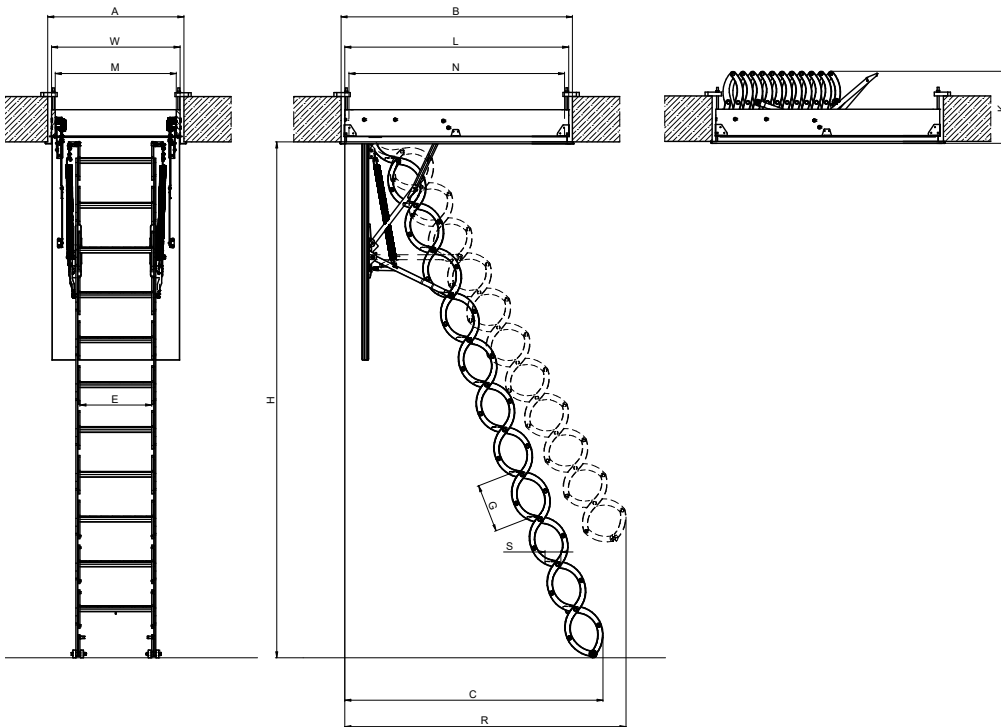

## LSZ

ESCALIER ESCAMOTABLE  
AVEC ECHELLE EN CISEAUX

TYPE D'ESCALIER	LSZ
	 <p>Répond à la EN14975</p>
<b>I. MISE EN OEUVRE</b>	
Hauteur de la pièce [cm]	250-280
Montage	<ul style="list-style-type: none"> <li>- produit complètement assemblé</li> <li>- système de pose rapide dans le plafond (équerres de montage)</li> </ul>
<b>II. CARACTERISTIQUES</b>	
Caisson	composé d'un cadre métallique intégré avec le caisson en bois et les équerres de montage rapide
Trappe	thermoisolante
Couleur de la trappe	blanc
Loqueteau de fermeture	-
Dispositif d'ouverture	-
Echelle	système accordéon, s'adapte à la hauteur sous-plafond
Étanchéité à l'air	joint périphérique
Marches	avec surface antidérapante, possibilité d'enlever ou d'ajouter une marche
Main-courante	-
Lattes de finition	métalliques intégrés
Embout de protection sol	-
<b>III. PARAMETRES TECHNIQUES</b>	
Coefficient de transmission de chaleur U	1,1 W/m²K
Épaisseur d'isolation thermique	3 cm
Épaisseur de la trappe	3,6 cm
Charge maximale	200 kg
<b>IV. OPTIONS</b>	
Accessoires	<ul style="list-style-type: none"> <li>- garde-corps</li> <li>- extension</li> <li>- cintre supérieure</li> </ul>
Autres	- possibilité d'allonger d'une échelle jusqu'à 330 cm en ajoutant 2 marches LSS

## VI. PARAMETRES DE L'ECHELLE

		Escalier escamotable LSZ	
		51x...	70x...
Longueur de marches [cm]	E	26	38
Largeur des marches [cm]	S	8	
Distance entre les marches [cm]	G	24-26	
Nombre standard des marches		11	
Marche compatible LSS		LSS-26	LSS-38